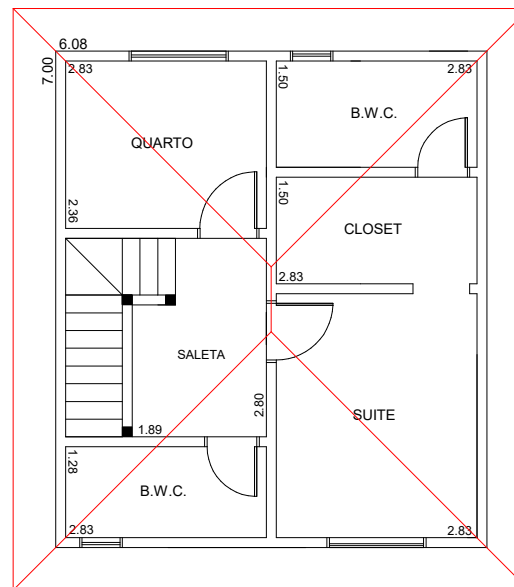

# Projeto: Planta Baixa

Cliente: <b>Comércio de Casas Pré-Fabricadas Campo Largo Ltda</b>				
Endereço: <b>Rua Domingos Cordeiro, 680</b>		Cidade: <b>Campo Largo</b>		UF: <b>Pr.</b>
Modelo: <b>Alvenaria Sobrado</b>	Área: <b>85,12M2</b>	Data: <b>21/06/2022</b>	Escala:	Folha: <b>01</b>