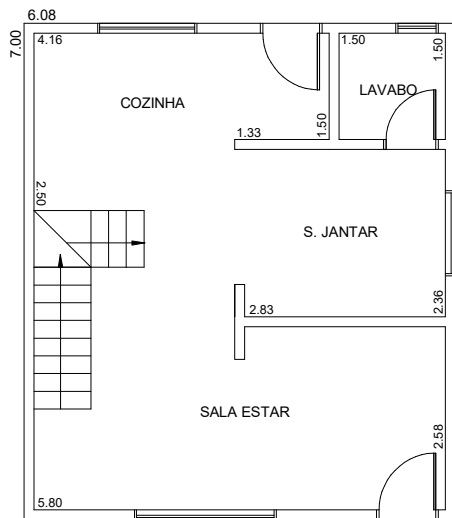

# Projeto: Planta Baixa

Cliente: <b>Comércio de Casas Pré-Fabricadas Campo Largo Ltda</b>				
Endereço: <b>Rua Domingos Cordeiro, 680</b>		Cidade: <b>Campo Largo</b>		UF: <b>Pr.</b>
Modelo: <b>Alvenaria Sobrado</b>	Área: <b>85,12M2</b>	Data: <b>21/06/2022</b>	Escala:	Folha: <b>01</b>